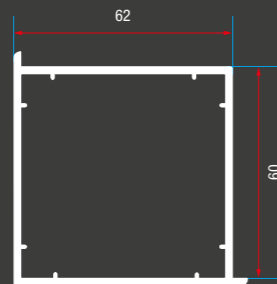

ER 6010 Pervaz
ER 6010 Cornice

ER 6009 Lambri Profili
ER 6009 Panel Profile

ER 6016 Düz Tek Cam Çıtası
ER 6016 Flat Single Glazing Bead

ER 6014 Kutu Profili 60 x 60
ER 6014 Box Profile 60 x 60

ER 7006 Kutu Profili 70 x 70
ER 7006 Box Profile 70 x 70