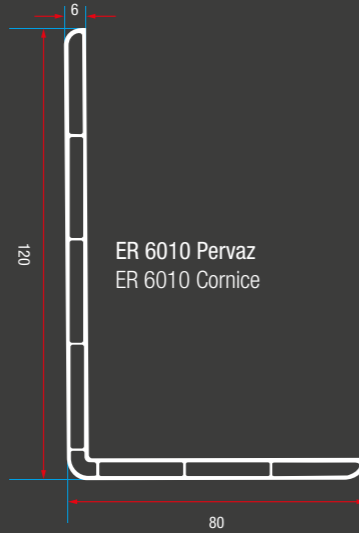

Yardımcı Malzemeler
Assistant Profiles

ER 6011 Boru Profili
ER 6011 Pipe Profile

ER 7007 70'lik Dönüş Adaptörü
ER 7007 70 Pipe Return Profile

ER 6012 Dönüş Adaptörü
ER 6012 Pipe Return Profile

ER 6015 Hareketli Orta Kayıt
ER 6015 Movable Mullion

ER 6010 Pervaz
ER 6010 Cornice

ER 6009 Lambri Profili
ER 6009 Panel Profile

ER 6016 Düz Tek Cam Çıtası
ER 6016 Flat Single Glazing Bead

ER 6014 Kutu Profili 60 x 60
ER 6014 Box Profile 60 x 60

ER 7006 Kutu Profili 70 x 70
ER 7006 Box Profile 70 x 70