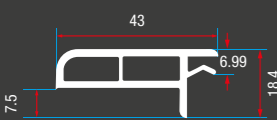

ER 6029 Kasa Pervazı
ER 6029 Frame Cornice