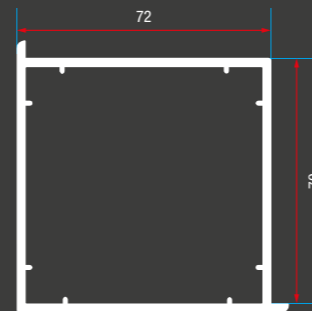

ER 6010 Pervaz
ER 6010 Cornice

ER 6009 Lambri Profili
ER 6009 Panel Profile

ER 6016 Düz Tek Cam Çıtası
ER 6016 Flat Single Glazing Bead

ER 6014 Kutu Profili 60 x 60
ER 6014 Box Profile 60 x 60

ER 7006 Kutu Profili 70 x 70
ER 7006 Box Profile 70 x 70