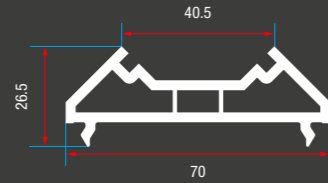

Yardımcı Malzemeler
Assistant Profiles

ER 6011 Boru Profili
ER 6011 Pipe Profile

ER 7007 70'lik Dönüş Adaptörü
ER 7007 70 Pipe Return Profile

ER 6012 Dönüş Adaptörü
ER 6012 Pipe Return Profile

ER 6015 Hareketli Orta Kayıt
ER 6015 Movable Mullion