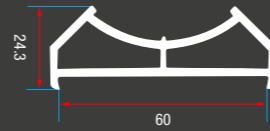

Yardımcı Malzemeler
Assistant Profiles

ER 6011 Boru Profili
ER 6011 Pipe Profile

ER 7007 70'lik Dönüş Adaptörü
ER 7007 70 Pipe Return Profile

ER 6012 Dönüş Adaptörü
ER 6012 Pipe Return Profile

ER 6015 Hareketli Orta Kayıt
ER 6015 Movable Mullion