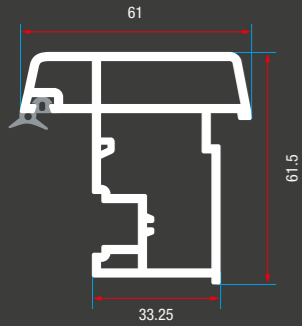

Yardımcı Malzemeler
Assistant Profiles

ER 6011 Boru Profili
ER 6011 Pipe Profile

ER 7007 70'lik Dönüş Adaptörü
ER 7007 70 Pipe Return Profile

ER 6012 Dönüş Adaptörü
ER 6012 Pipe Return Profile

ER 6015 Hareketli Orta Kayıt
ER 6015 Movable Mullion

ER 6010 Pervaz
ER 6010 Cornice

ER 6009 Lambri Profili
ER 6009 Panel Profile

ER 6016 Düz Tek Cam Çıtası
ER 6016 Flat Single Glazing Bead

ER 6014 Kutu Profili 60 x 60
ER 6014 Box Profile 60 x 60

ER 7006 Kutu Profili 70 x 70
ER 7006 Box Profile 70 x 70